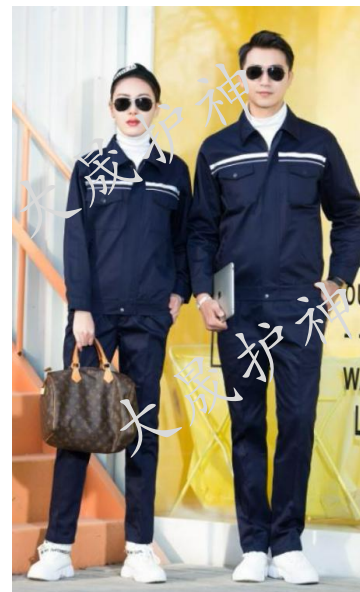

Y _01V5680

大晟护神 DA SHENG HU SHEN

Y系列

春秋长袖

Y _01V1964

Y _01V1940

Y _01V1795

Y _01V1543