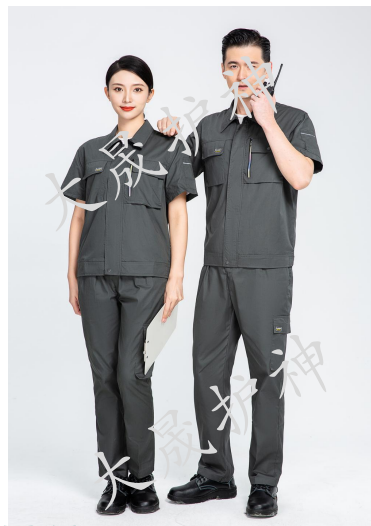

大晟护神 DA SHENG HU SHEN

Y系列

夏半袖

Y